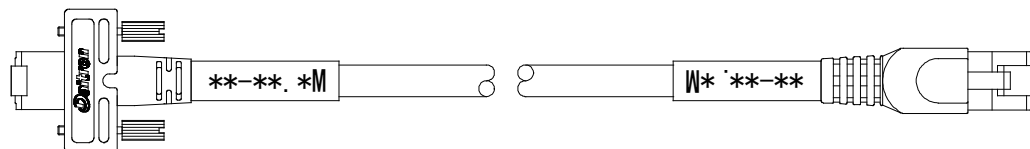

Cat. 5eカメラケーブル

特徴

- Gigabit LAN(伝送速度1Gbps)対応
- 高屈曲シールド付ケーブル(ロボット仕様)

仕様一覧

◎カスタム対応承ります。(OEM、ノーブランド、他)

カメラケーブル

型番	結線方式	カメラ側	フレームグラバー側	ケーブル外形・色
DTGE-8P5E(R)/S***-MR	ストレート	横型ネジ止め方式	8P8Cコネクタ	6.7Φ 黒
DTGE-8P5E(R)/C2-***-MR	2ペアクロス			
DTGE-8P5E(R)/C4-***-MR	4ペアクロス			

***=ケーブル長(m単位) 例:015=1m50cm

標準ケーブル

型番	結線方式	コネクタ仕様	ケーブル外形・色
DTGE-8P5E(R)/S***-RR	ストレート	両端8P8Cコネクタ	6.7Φ 黒
DTGE-8P5E(R)/C2-***-RR	2ペアクロス		
DTGE-8P5E(R)/C4-***-RR	4ペアクロス		

***=ケーブル長(m単位) 例:015=1m50cm

information