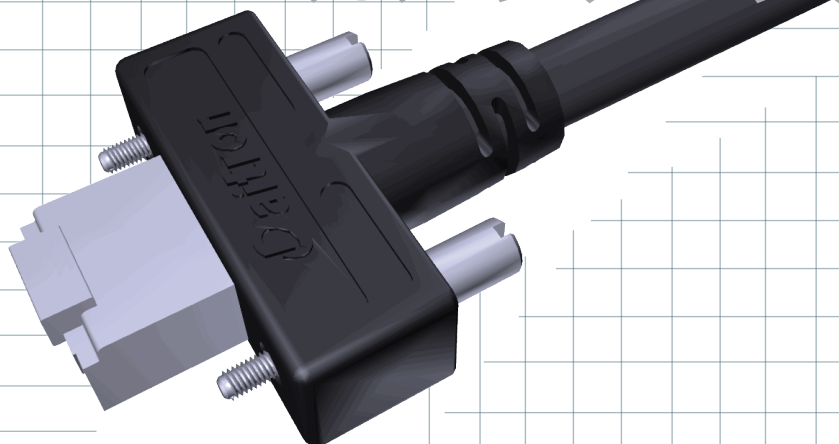

Cat. 5eカメラケーブル

特徴

- Gigabit LAN(伝送速度1Gbps)対応
- 高屈曲シールド付ケーブル(ロボット仕様)

仕様一覧

◎カスタム対応承ります。(OEM、ノーブランド、他)

カメラケーブル

型番	結線方式	カメラ側	フレームグラバー側	ケーブル外形・色
DTGE-8P5E(R)/S***-MR	ストレート	横型ネジ止め方式	8P8Cコネクタ	6.7Φ 黒
DTGE-8P5E(R)/C2-***-MR	2ペアクロス			
DTGE-8P5E(R)/C4-***-MR	4ペアクロス			

***=ケーブル長(m単位) 例:015=1m50cm

標準ケーブル

型番	結線方式	コネクタ仕様	ケーブル外形・色
DTGE-8P5E(R)/S***-RR	ストレート	両端8P8Cコネクタ	6.7Φ 黒
DTGE-8P5E(R)/C2-***-RR	2ペアクロス		
DTGE-8P5E(R)/C4-***-RR	4ペアクロス		

***=ケーブル長(m単位) 例:015=1m50cm

information